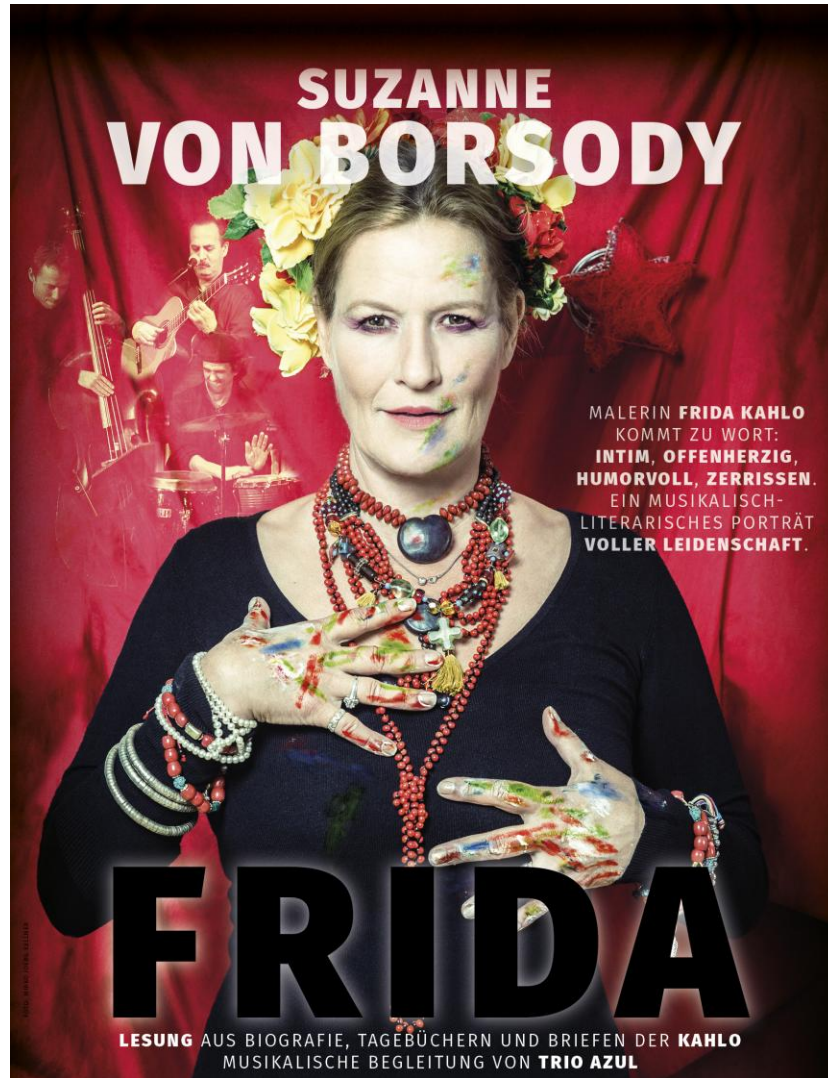

© Mirko Joerg Kellner

// Open-Air-Festival

Sommerbühne 20.-23. August 2026

- Innenhof, Museum Haus Opherdicke
- Auftakt der Sommerbühne am **Donnerstag 20.8.26** mit einer **eindrucksvollen Lesung:**
- Suzanne von Borsody erweckt die Welt der Frida Kahlo zum Leben, musikalisch begleitet vom Ensemble Azul